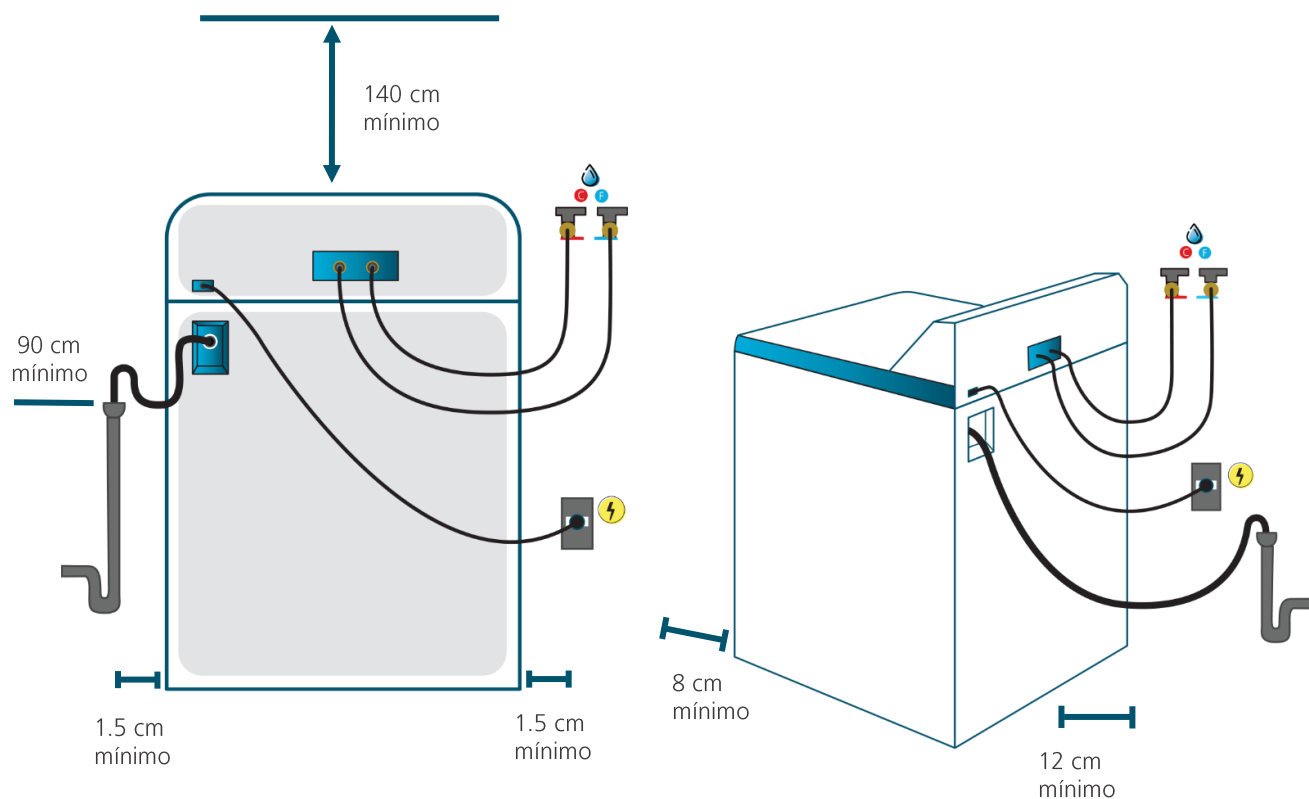

## Importante

- Asegúrese de retirar todos los aditamentos del empaque tanto de la parte superior como de la inferior de su lavadora.
- Ajuste las cuatro patas niveladoras lo necesario para que su lavadora quede firmemente apoyada; use nivel para comprobar la correcta nivelación.
- En caso de sólo contar con una toma de agua fría, utilice un adaptador tipo Y conectando así ambas tomas de la lavadora.

## Diagrama y medidas de instalación

## Medidas y pesos

<b>sin empaque</b>	Alto: 111.63 cm	Ancho: 68.00 cm	Profundo: 67.80 cm	Peso: 51.60 kg
<b>con empaque</b>	Alto: 118.11 cm	Ancho: 73.32 cm	Profundo: 72.39 cm	Peso: 60.30 kg