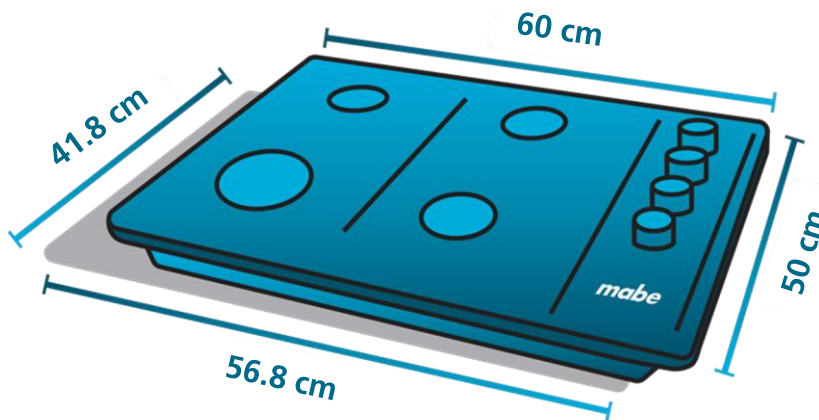

Medidas y pesos

sin empaque	Alto: 13.97 cm	Ancho: 59.80 cm	Profundo: 50.84 cm	Peso: 4.90 kg
con empaque	Alto: 19.80 cm	Ancho: 66.40 cm	Profundo: 56.30 cm	Peso: 5.78 kg
empaque combo	Alto: 73 cm	Ancho: 60 cm	Profundo: 36 cm	Peso: 16.55 kg

Especificaciones

Producto: Parrilla de empotre

Nomenclatura: PM600511

UPC / EAN: 7861032323528

Importante

- Este aparato debe colocarse en una unidad de cocina o cubierta de trabajo como se muestra en las ilustraciones siguientes.
- Retire las parrillas de los quemadores, las tapas de los quemadores, los cuerpos de los quemadores y cuidadosamente voltee de cabeza y no dañar los componentes de las parrilla.

Medidas y pesos

sin empaque	Alto: 9.5 cm	Ancho: 60 cm	Profundo: 50 cm	Peso: 8.4 kg
con empaque	Alto: 14 cm	Ancho: 72 cm	Profundo: 59 cm	Peso: 9.23 kg
empaque combo	Alto: 73 cm	Ancho: 60 cm	Profundo: 36 cm	Peso: 16.55 kg