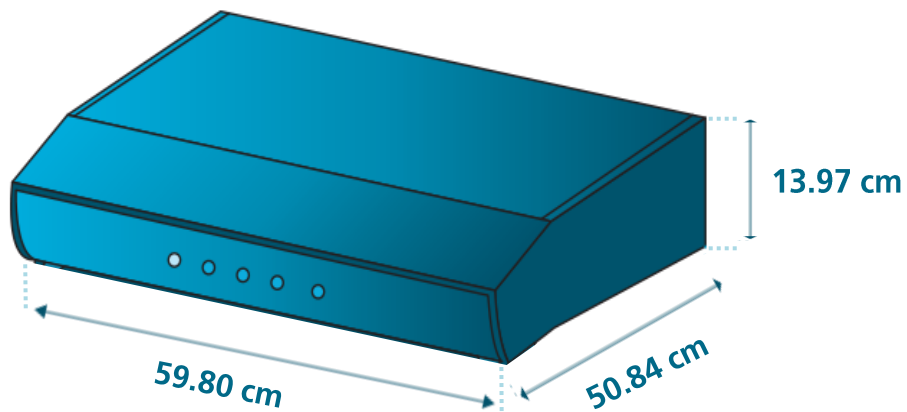

Medidas y pesos

sin empaque	Alto: 13.97 cm	Ancho: 59.80 cm	Profundo: 50.84 cm	Peso: 4.90 kg
con empaque	Alto: 19.80 cm	Ancho: 66.40 cm	Profundo: 56.30 cm	Peso: 5.78 kg
empaque combo	Alto: 73 cm	Ancho: 60 cm	Profundo: 36 cm	Peso: 16.55 kg