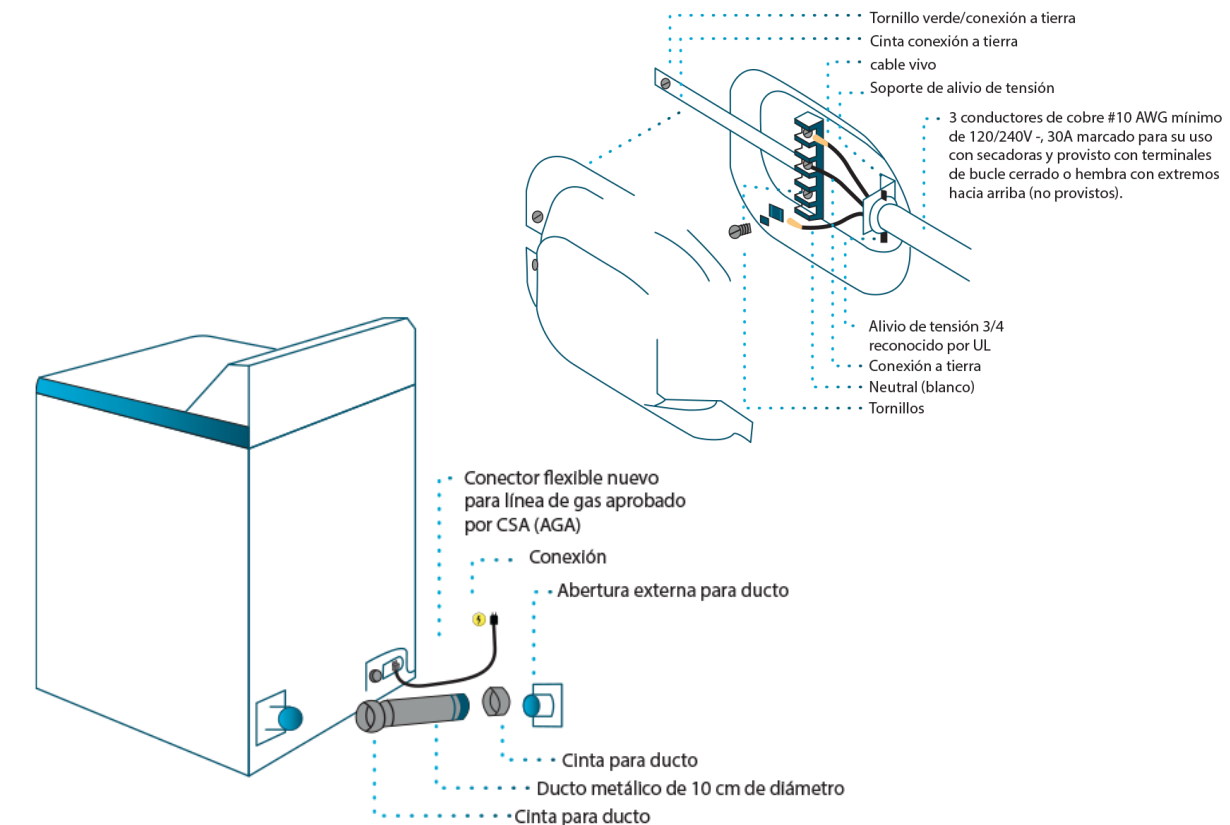

Especificaciones

Producto: Secadora eléctrica
Nomenclatura: SME26N5MNBPO
EAN / UPC: 757638970471
Capacidad: 6.2 cuft
Color: Blanco

Características

- Panel con 2 perillas + botón
- Sensor de secado
- 3 niveles de temperatura
- Secado por tiempo (de 10 a 80 min)
- 18 configuraciones de secado y 4 programas automáticos (sanitizado, algodón, planchado permanente, delicados)
- Tambor con recubrimiento anticorrosión
- Puerta metálica reversible
- Jaladera pocket en puerta
- Filtro atrapa pelusas
- 220V/60Hz

Diagrama y medidas de instalación

Secadora **Eléctrica**

Medidas y pesos

	Alto: 110.00 cm	Ancho: 68.80 cm	Profundo: 68.00 cm	Peso: 43.56 kg
sin empaque				
con empaque	Alto: 118.36 cm	Ancho: 73.43 cm	Profundo: 75.20 cm	Peso: 49.26 kg